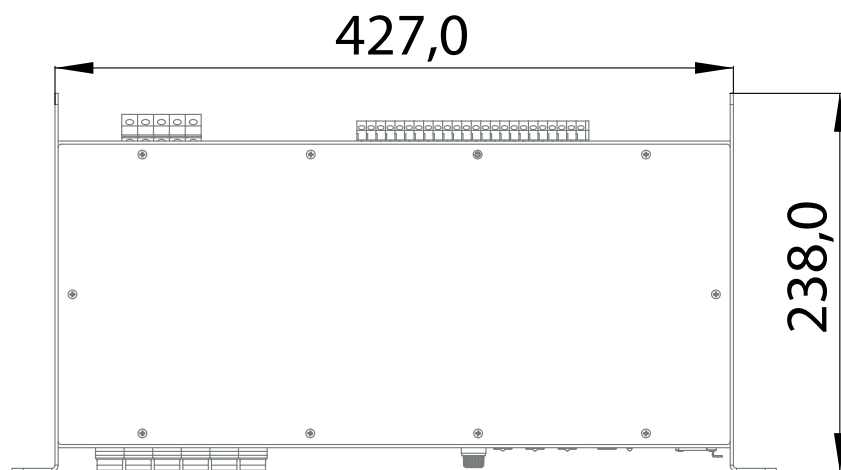

DSR 6

РЕЛЕЙНЫЙ СВИТЧЕР 6 КАНАЛОВ

www.equivalent.pro