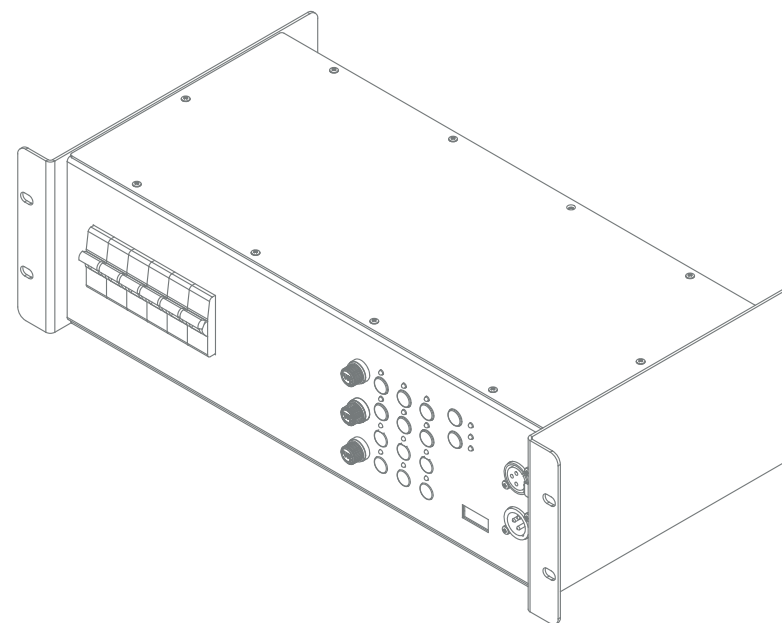

DSR 6

РЕЛЕЙНЫЙ СВИТЧЕР 6 КАНАЛОВ

www.equivalent.pro