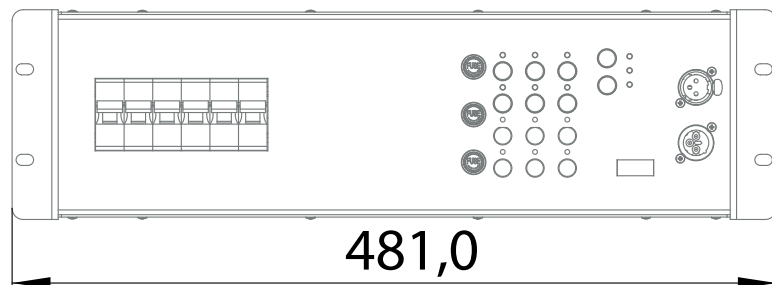

DSR 6

РЕЛЕЙНЫЙ СВИТЧЕР 6 КАНАЛОВ

www.equivalent.pro