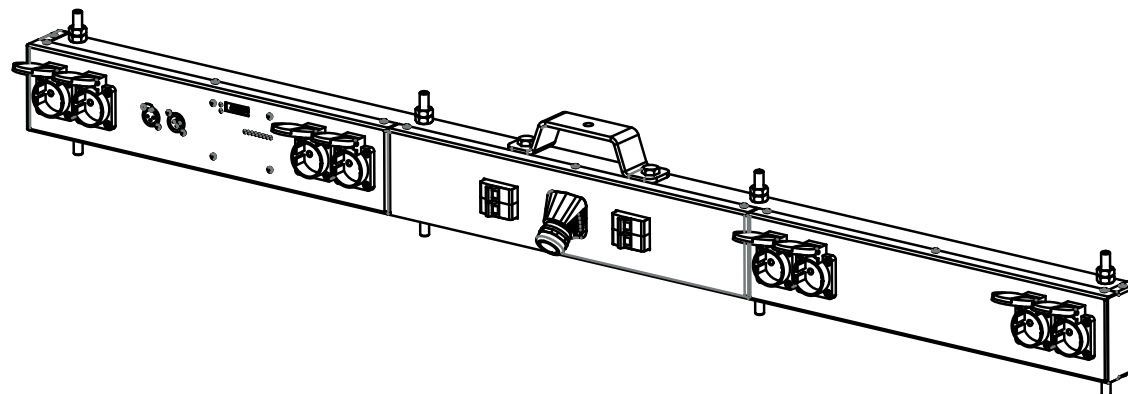

WAVE 2200

ЦИФРОВОЙ ДИММЕР С УПРАВЛЕНИЕМ
ПРИ ПОМОЩИ DMX (4 КАНАЛА ПО 2КВТ)

www.equivalent.pro