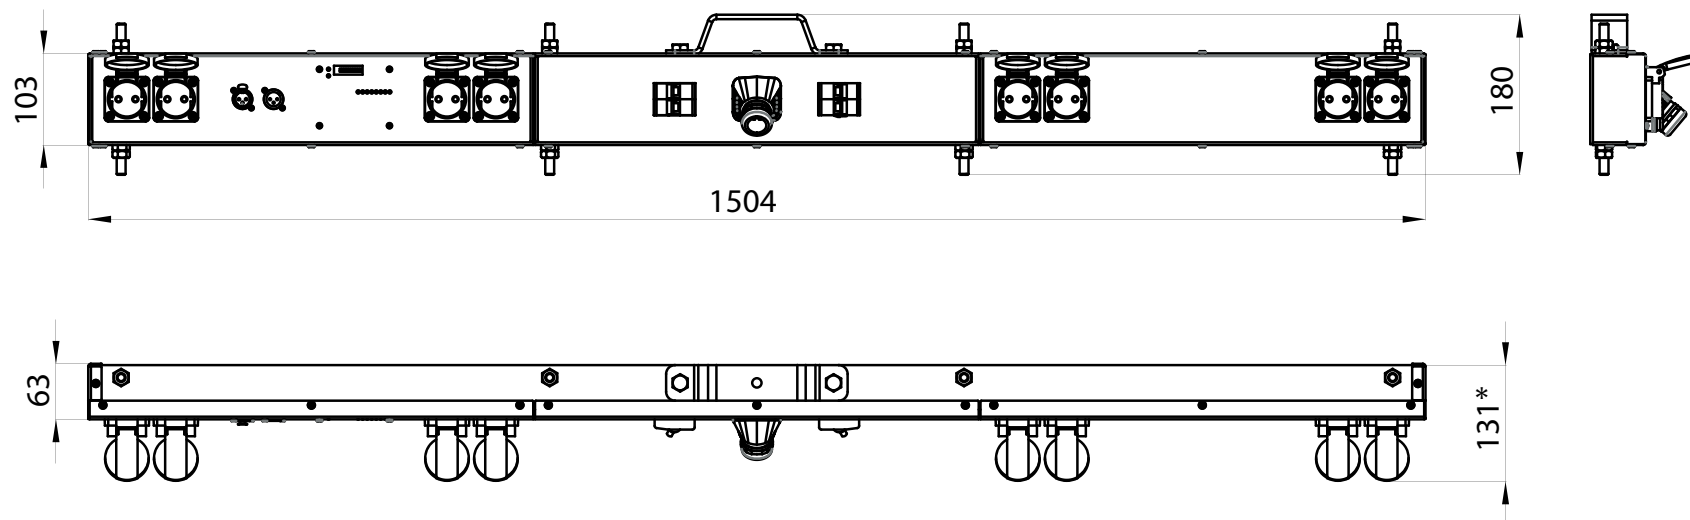

WAVE 2200

ЦИФРОВОЙ ДИММЕР С УПРАВЛЕНИЕМ
ПРИ ПОМОЩИ DMX (4 КАНАЛА ПО 2КВТ)

www.equivalent.pro