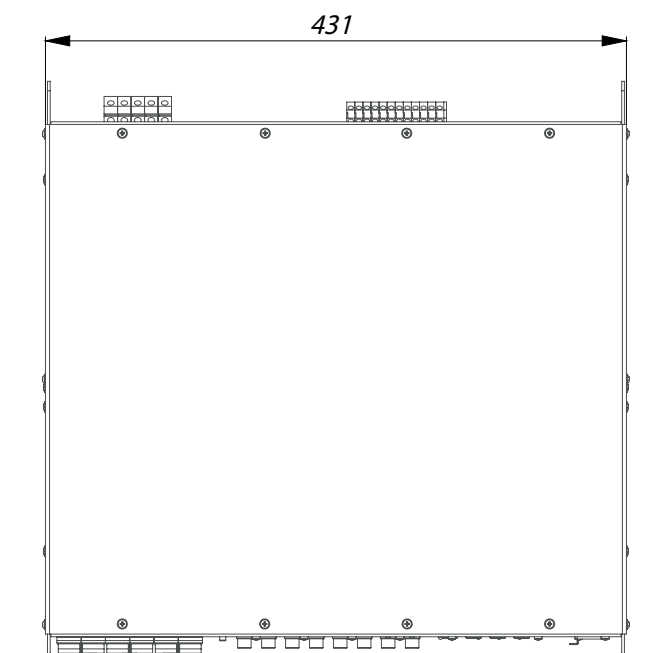

DP 6

СОВМЕЩЕННЫЙ ДИММЕР 6 КАНАЛОВ

www.equivalent.pro