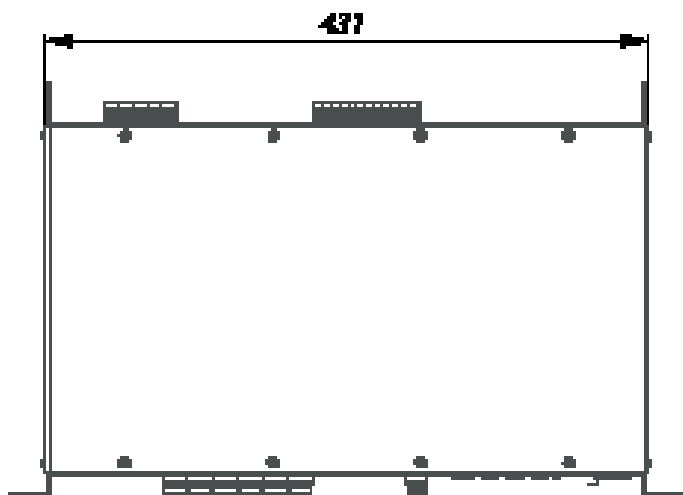

# DC 6

ДИММЕР РЭКОВЫЙ 6 КАНАЛОВ

[www.equivalent.pro](http://www.equivalent.pro)

Москва, Дмитровское шоссе, 100 стр. 2,  
оф. 4121, Бизнес-центр "Норд Хаус".

+7 (495) 920-77-56, +7 (916) 043-41-67,  
+7 (910) 404-42-64