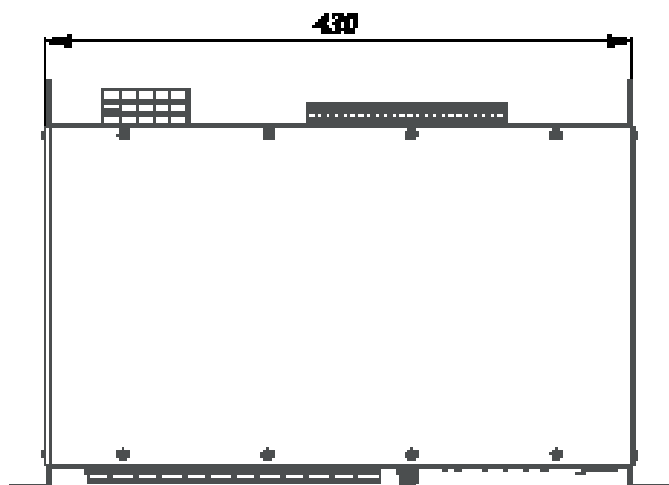

DC 12

ДИММЕР РЭКОВЫЙ 12 КАНАЛОВ

 LightUnion®

www.equivalent.pro

 ЭКВИВАЛЕНТ

Москва, Дмитровское шоссе, 100 стр. 2,
оф. 4121, Бизнес-центр "Норд Хаус".

+7 (495) 920-77-56, +7 (916) 043-41-67,
+7 (910) 404-42-64