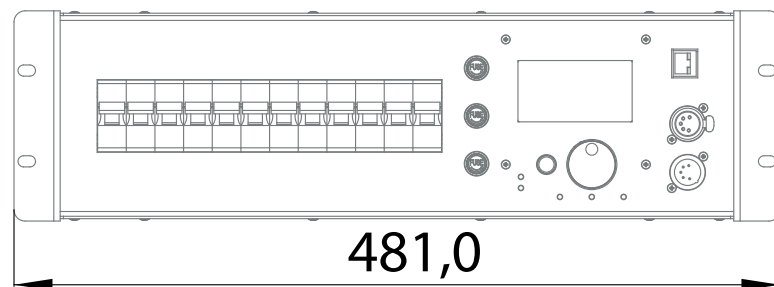

DSR 12

РЕЛЕЙНЫЙ СВИТЧЕР 12 КАНАЛОВ

www.equivalent.pro