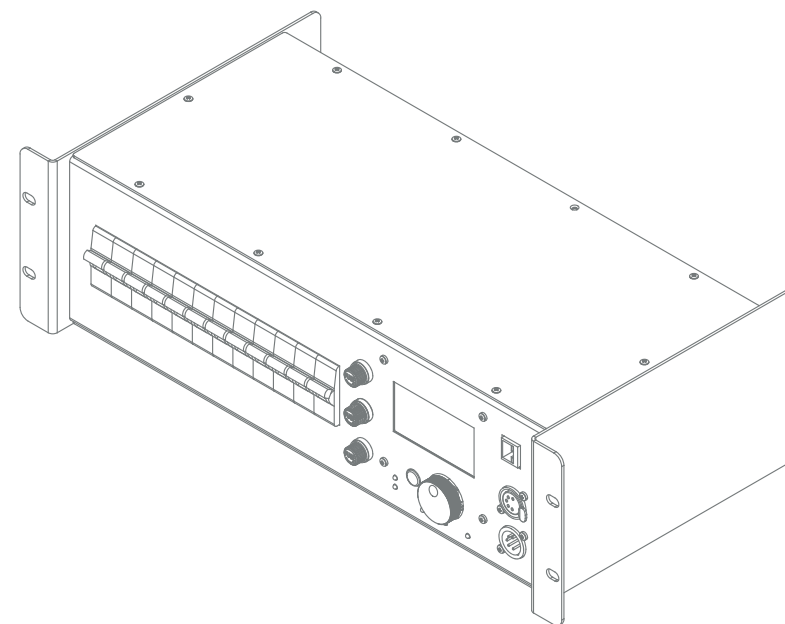

DSR 12

РЕЛЕЙНЫЙ СВИТЧЕР 12 КАНАЛОВ

www.equivalent.pro