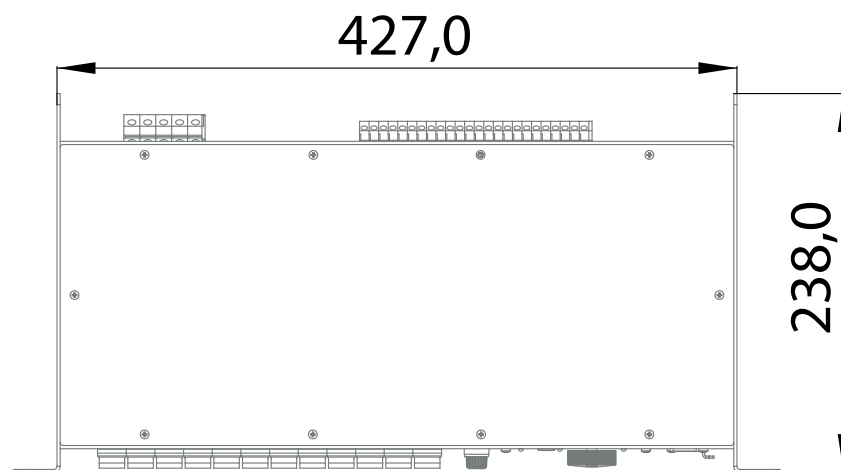

DSR 12

РЕЛЕЙНЫЙ СВИТЧЕР 12 КАНАЛОВ

www.equivalent.pro